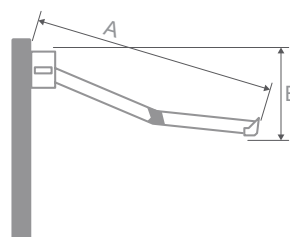

Eigenschappen BX270:

A (mm)	B (mm)
1500	260
2000	347
2500	434
3000	521
3500	608

A (mm)	B (mm)
1500	860
2000	1147
2500	1434
3000	1721
3500	2008

Max. breedte	Max. uitval	Min. uitval
7 m (12 m in 2 delen)	3.5 m	1.5 m